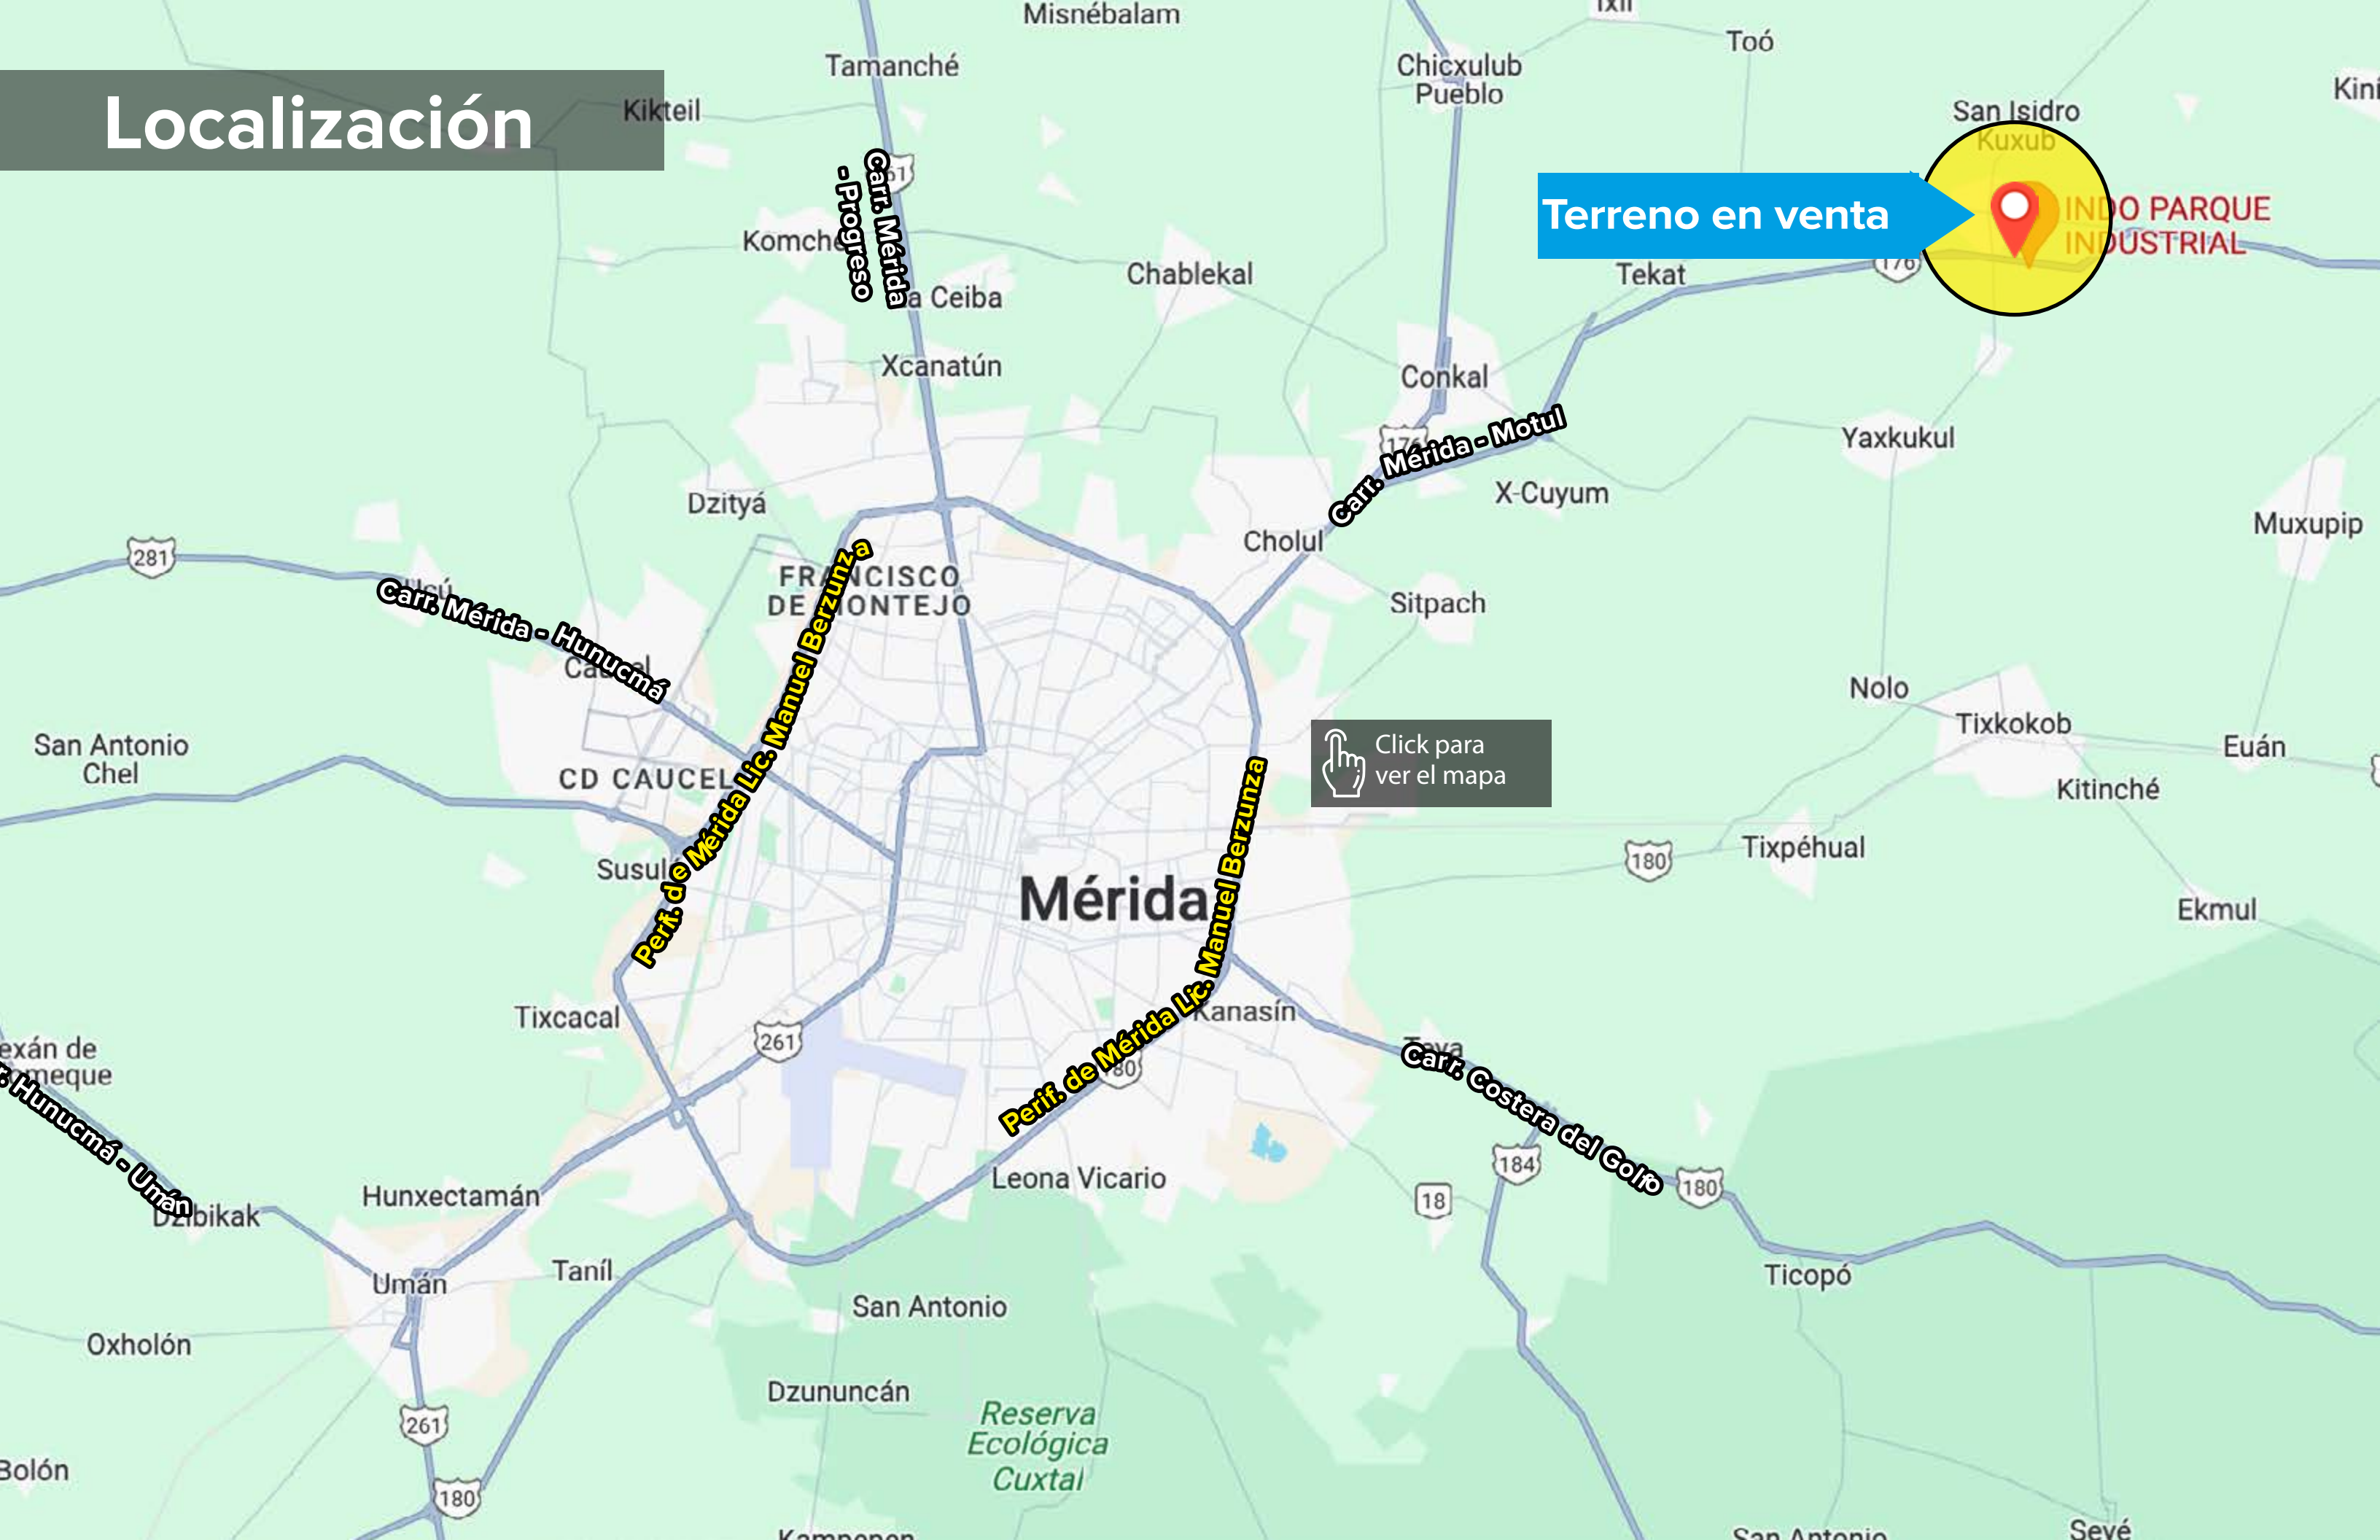

INDO PARQUE
INDUSTRIAL

Merida - Motul

F- 41 **TERRENO INDUSTRIAL EN VENTA**

Sup. 300 m2

Carr. Mérida Motul
PARQUE UNIDUSTRIAL INDO
Mérida Yucatán

Rancho Santa Cruz

176

Merida - Motu

**Sup. Terreno
300 m2**

Merida
INDO PARQUE
INDUSTRIAL

176

Merida - Motul

176

176

Click para
ver el mapa

Localización